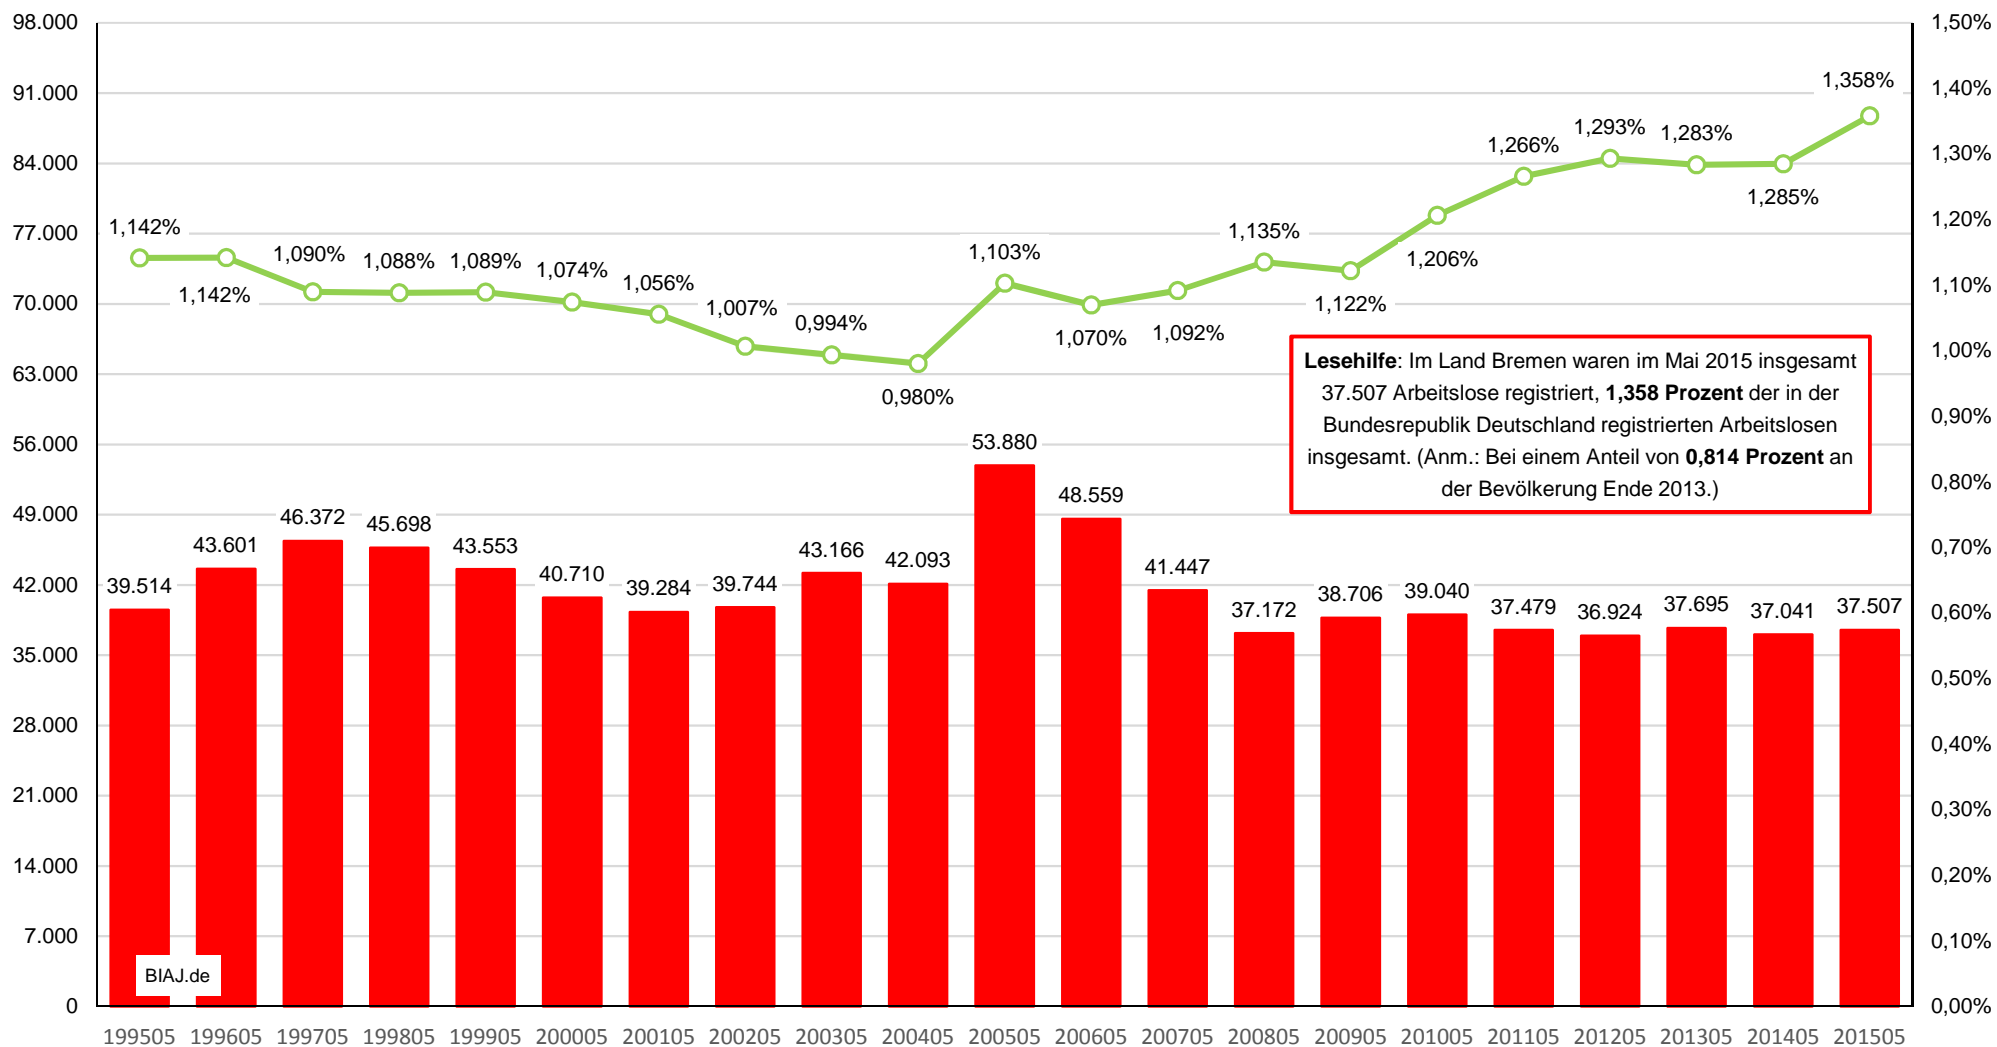

Arbeitslose im Land Bremen im Mai und Anteil des Landes Bremen an den in der Bundesrepublik Deutschland im Mai registrierten Arbeitslosen insgesamt - Mai 1995 bis Mai 2015

Lesehilfe: Im Land Bremen waren im Mai 2015 insgesamt 37.507 Arbeitslose registriert, **1,358 Prozent** der in der Bundesrepublik Deutschland registrierten Arbeitslosen insgesamt. (Anm.: Bei einem Anteil von **0,814 Prozent** an der Bevölkerung Ende 2013.)