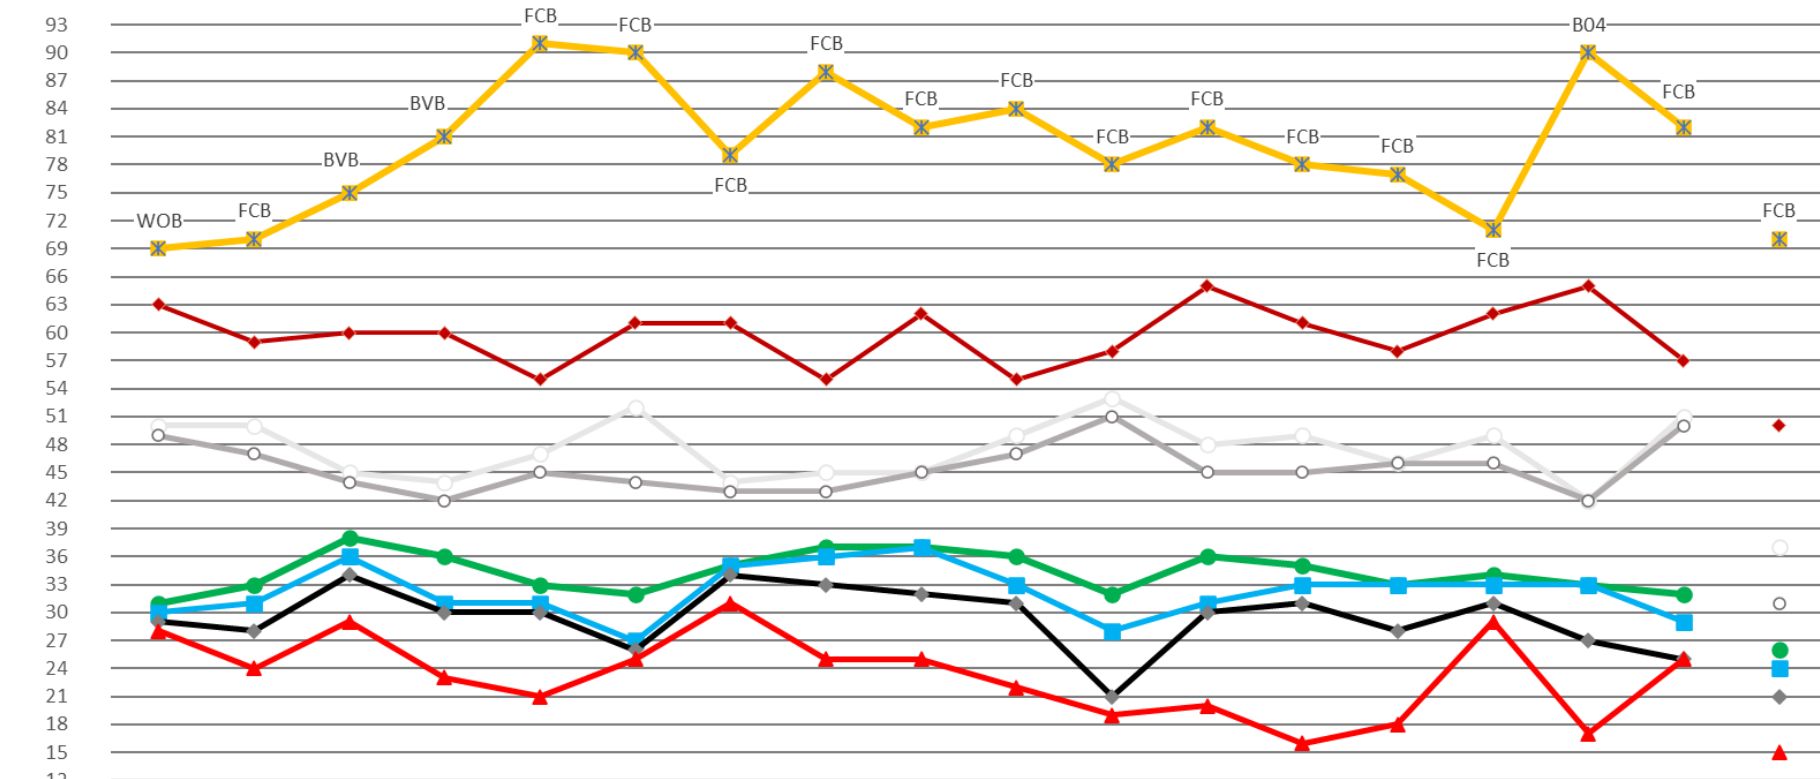

Bundesliga (Männer): Punkte des 15., 16. 17. und 18. nach dem 34. Spieltag in den Saisons 2008/09 bis 2024/25 (und nach 27. Spieltag 2025/26)

BaSta-Abb. 1 von 2

Quellen: www.fussbalddaten.de/bundesliga; eigene Berechnungen

Büro für absurde Statistik (BaSta) c/o Bremer Institut für Arbeitsmarktforschung und Jugendberufshilfe (BIAJ.de) - Bremen, 24. März 2026

Bundesliga (Männer): Punkte des 1., 9., 10., 15., 16., 17. und 18. nach dem 34. Spieltag in den Saisons 2008/09 bis 2024/25
(und nach 27. Spieltag 2025/26)

	2008/09	2009/10	2010/11	2011/12	2012/13	2013/14	2014/15	2015/16	2016/17	2017/18	2018/19	2019/20	2020/21	2021/22	2022/23	2023/24	2024/25	2025/26 27 v.34
1. (yellow)	69	70	75	81	91	90	79	88	82	84	78	82	78	77	71	90	82	70
5. (red)	63	59	60	60	55	61	61	55	62	55	58	65	61	58	62	65	57	50
9. (light grey)	50	50	45	44	47	52	44	45	45	49	53	48	49	46	49	42	51	37
10. (dark grey)	49	47	44	42	45	44	43	43	45	47	51	45	45	46	46	42	50	31
15. (green)	31	33	38	36	33	32	35	37	37	36	32	36	35	33	34	33	32	26
16. (blue)	30	31	36	31	31	27	35	36	37	33	28	31	33	33	33	33	29	24
17. (black)	29	28	34	30	30	26	34	33	32	31	21	30	31	28	31	27	25	21
18. (red)	28	24	29	23	21	25	31	25	25	22	19	20	16	18	29	17	25	15

BaSta-Abb.
Anhang

Lesehilfe: Nach dem 27. Spieltag der Saison 2025/26. Die 34-Spiele-Kurve (grün) zeigt, wie viele Punkte in 34 aufeinander folgenden Spielen gewonnen wurden - zuletzt 43 Punkte von Spieltag 28 in der Saison 2024/25 bis Spieltag 27 in der Saison 2025/26. Das bisherige 34-Spiele-Maximum (Trainer: Ole Werner): 53 Punkte von Spieltag 30 bzw. 31 (2023/24) bis Spieltag 29 bzw. 30 (2024/25).