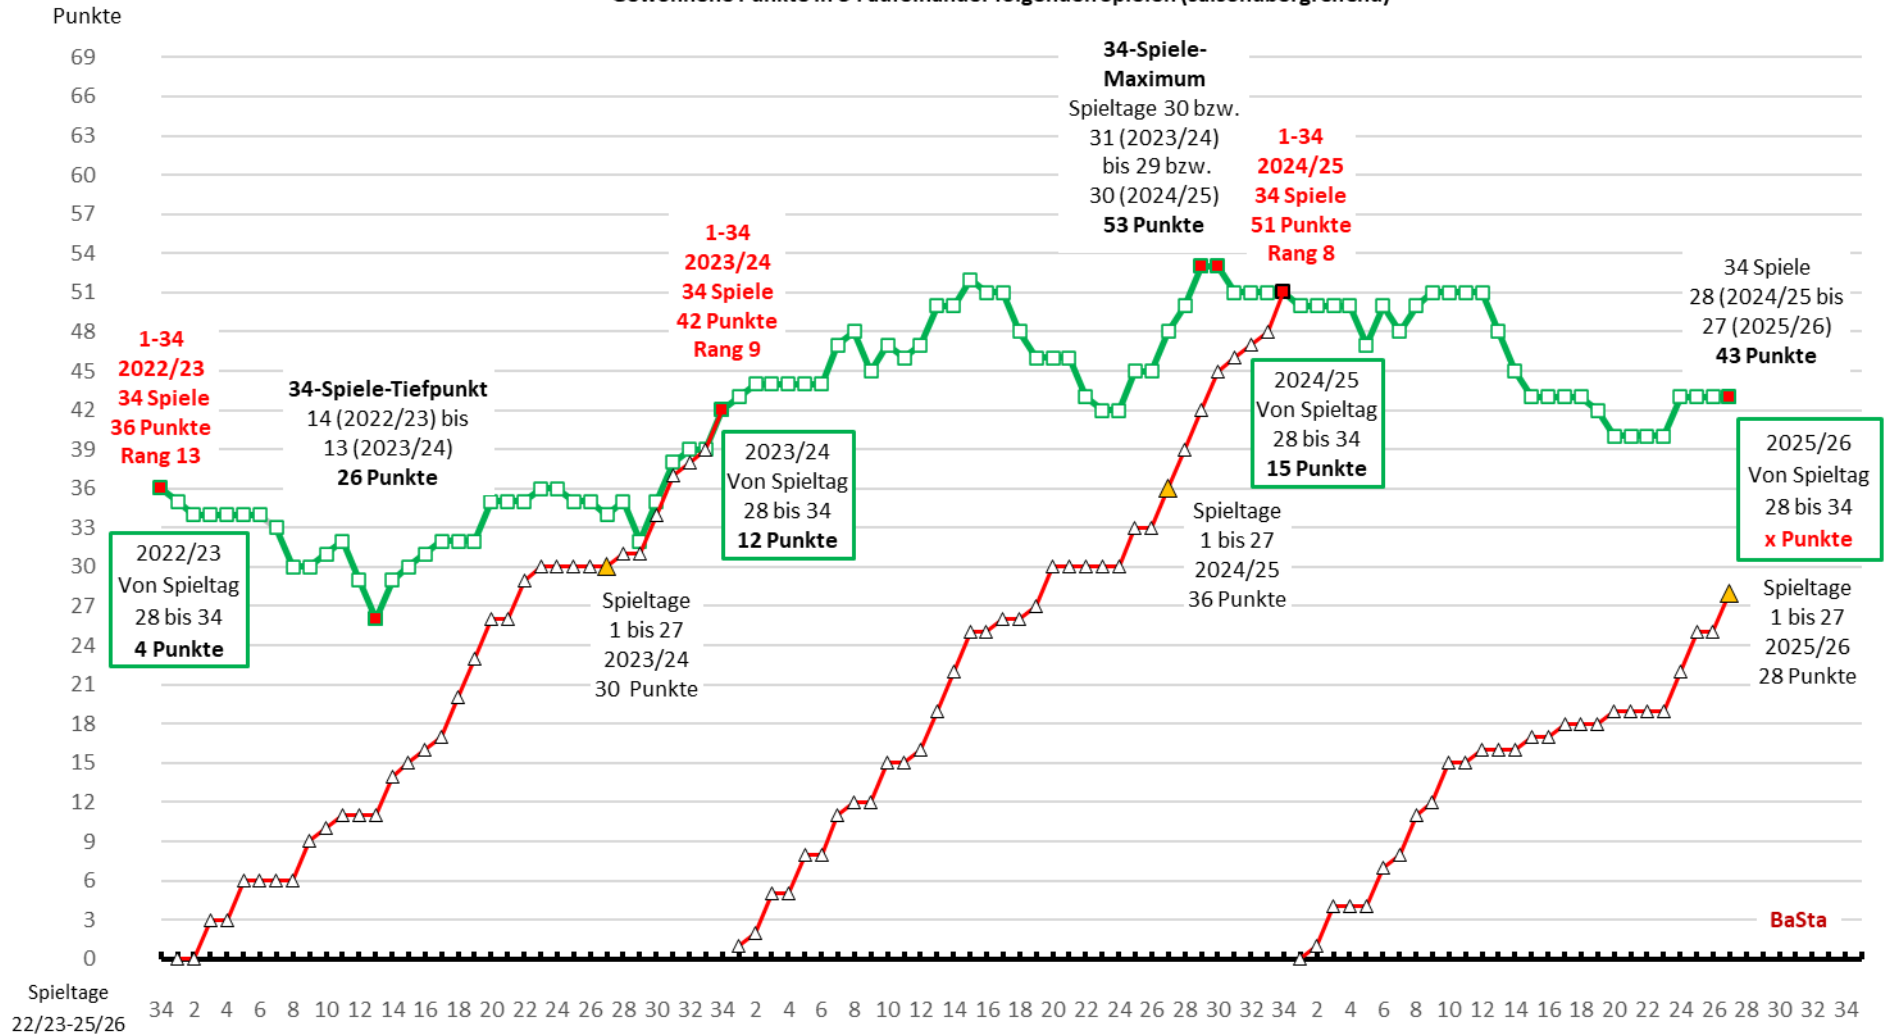

Bundesliga (Männer): Punkte des 15., 16. 17. und 18. nach dem 34. Spieltag in den Saisons 2008/09 bis 2024/25 (und nach 27. Spieltag 2025/26)

BaSta-Abb. 1 von 2

Quellen: www.fussbalddaten.de/bundesliga; eigene Berechnungen

St. Pauli noch gegen Union Berlin (A), Bayern (H), Köln (H), Heidenheim (A), Mainz (H), RB Leipzig (A) und Wolfsburg (H)

Wolfsburg noch gegen Leverkusen (A), Frankfurt (H), Union Berlin (A), M'Gladbach (H), Freiburg (A), Bayern (H) und St. Pauli (A)

... ein Restprogramm gegen viele Abstiegsandidaten ...

Werder Bremen in der Bundesliga-Saison 2022/23, 2023/24, 2024/25 und 2025/26 (Männer)
Gewonnene Punkte in 34 aufeinander folgenden Spielen (saisonübergreifend)

BaSta-Abb.
Anhang

Lesehilfe: Nach dem 27. Spieltag der Saison 2025/26. Die 34-Spiele-Kurve (grün) zeigt, wie viele Punkte in 34 aufeinander folgenden Spielen gewonnen wurden - zuletzt 43 Punkte von Spieltag 28 in der Saison 2024/25 bis Spieltag 27 in der Saison 2025/26. Das bisherige 34-Spiele-Maximum (Trainer: Ole Werner): 53 Punkte von Spieltag 30 bzw. 31 (2023/24) bis Spieltag 29 bzw. 30 (2024/25).