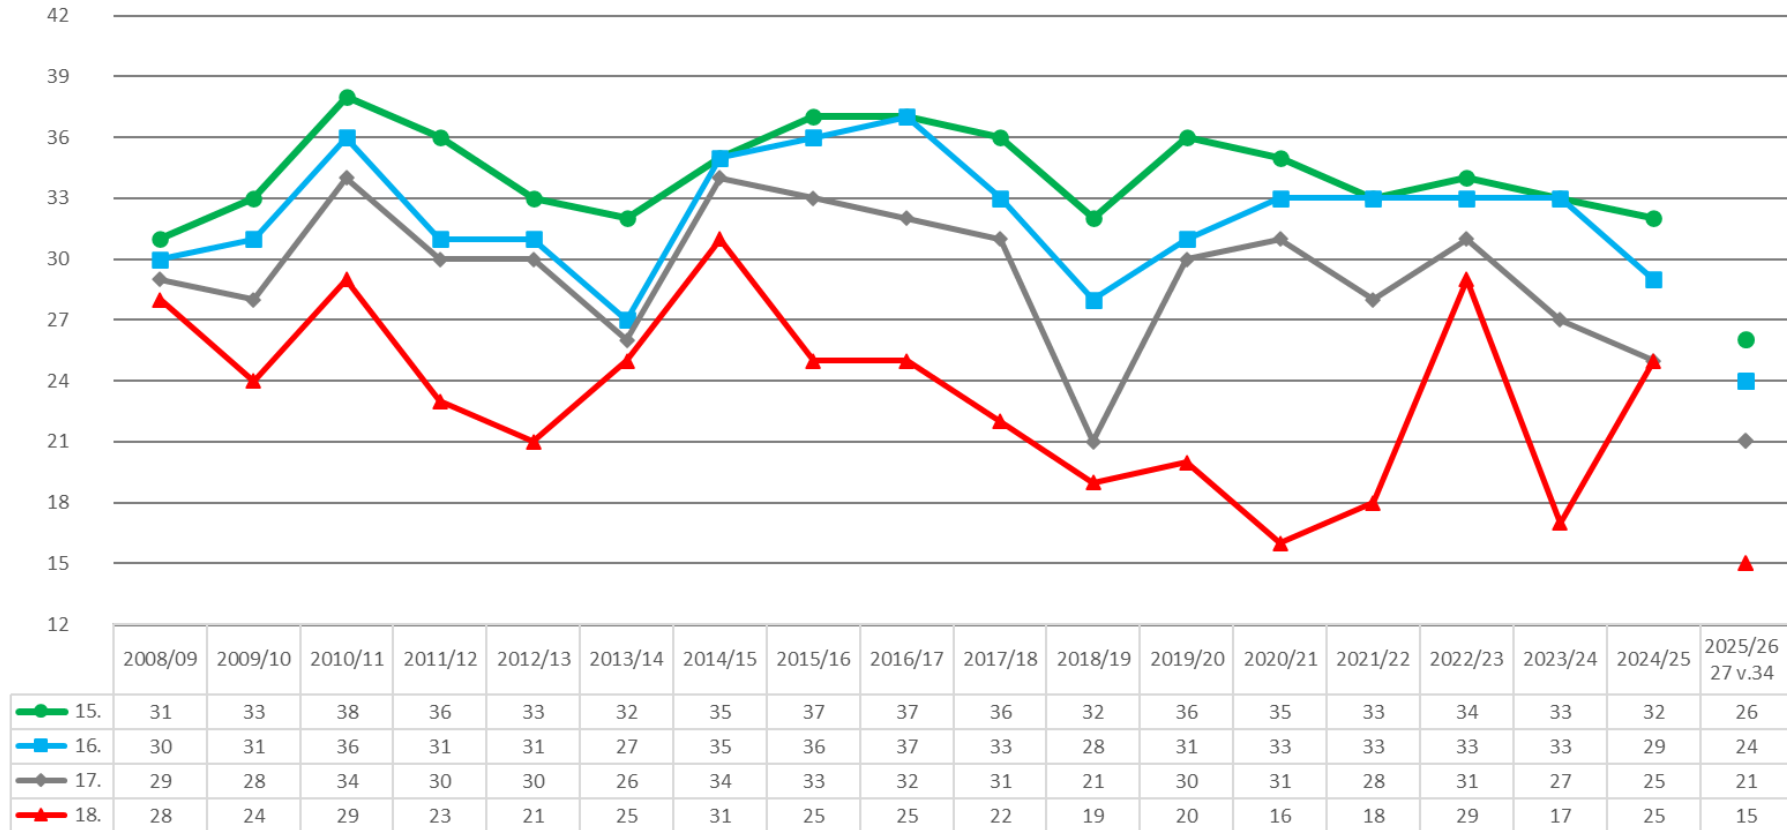

Bundesliga (Männer): Punkte des 15., 16. 17. und 18. nach dem 34. Spieltag in den Saisons 2008/09 bis 2024/25 (und nach 27. Spieltag 2025/26)

BaSta-Abb. 1 von 2

Quellen: www.fussbalddaten.de/bundesliga; eigene Berechnungen

Büro für absurde Statistik (BaSta) c/o Bremer Institut für Arbeitsmarktforschung und Jugendberufshilfe (BIAJ.de) - Bremen, 24. März 2026

Bundesliga (Männer): Punkte des 1., 9., 10., 15., 16., 17. und 18. nach dem 34. Spieltag in den Saisons 2008/09 bis 2024/25
(und nach 27. Spieltag 2025/26)

	2008/09	2009/10	2010/11	2011/12	2012/13	2013/14	2014/15	2015/16	2016/17	2017/18	2018/19	2019/20	2020/21	2021/22	2022/23	2023/24	2024/25	2025/26 27 v.34
1. (yellow)	69	70	75	81	91	90	79	88	82	84	78	82	78	77	71	90	82	70
5. (red)	63	59	60	60	55	61	61	55	62	55	58	65	61	58	62	65	57	50
9. (light grey)	50	50	45	44	47	52	44	45	45	49	53	48	49	46	49	42	51	37
10. (dark grey)	49	47	44	42	45	44	43	43	45	47	51	45	45	46	46	42	50	31
15. (green)	31	33	38	36	33	32	35	37	37	36	32	36	35	33	34	33	32	26
16. (blue)	30	31	36	31	31	27	35	36	37	33	28	31	33	33	33	33	29	24
17. (black)	29	28	34	30	30	26	34	33	32	31	21	30	31	28	31	27	25	21
18. (red)	28	24	29	23	21	25	31	25	25	22	19	20	16	18	29	17	25	15

BaSta-Abb.
Anhang

Lesehilfe: Nach dem 27. Spieltag der Saison 2025/26. Die 34-Spiele-Kurve (grün) zeigt, wie viele Punkte in 34 aufeinander folgenden Spielen gewonnen wurden - zuletzt 43 Punkte von Spieltag 28 in der Saison 2024/25 bis Spieltag 27 in der Saison 2025/26. Das bisherige 34-Spiele-Maximum (Trainer: Ole Werner): 53 Punkte von Spieltag 30 bzw. 31 (2023/24) bis Spieltag 29 bzw. 30 (2024/25).